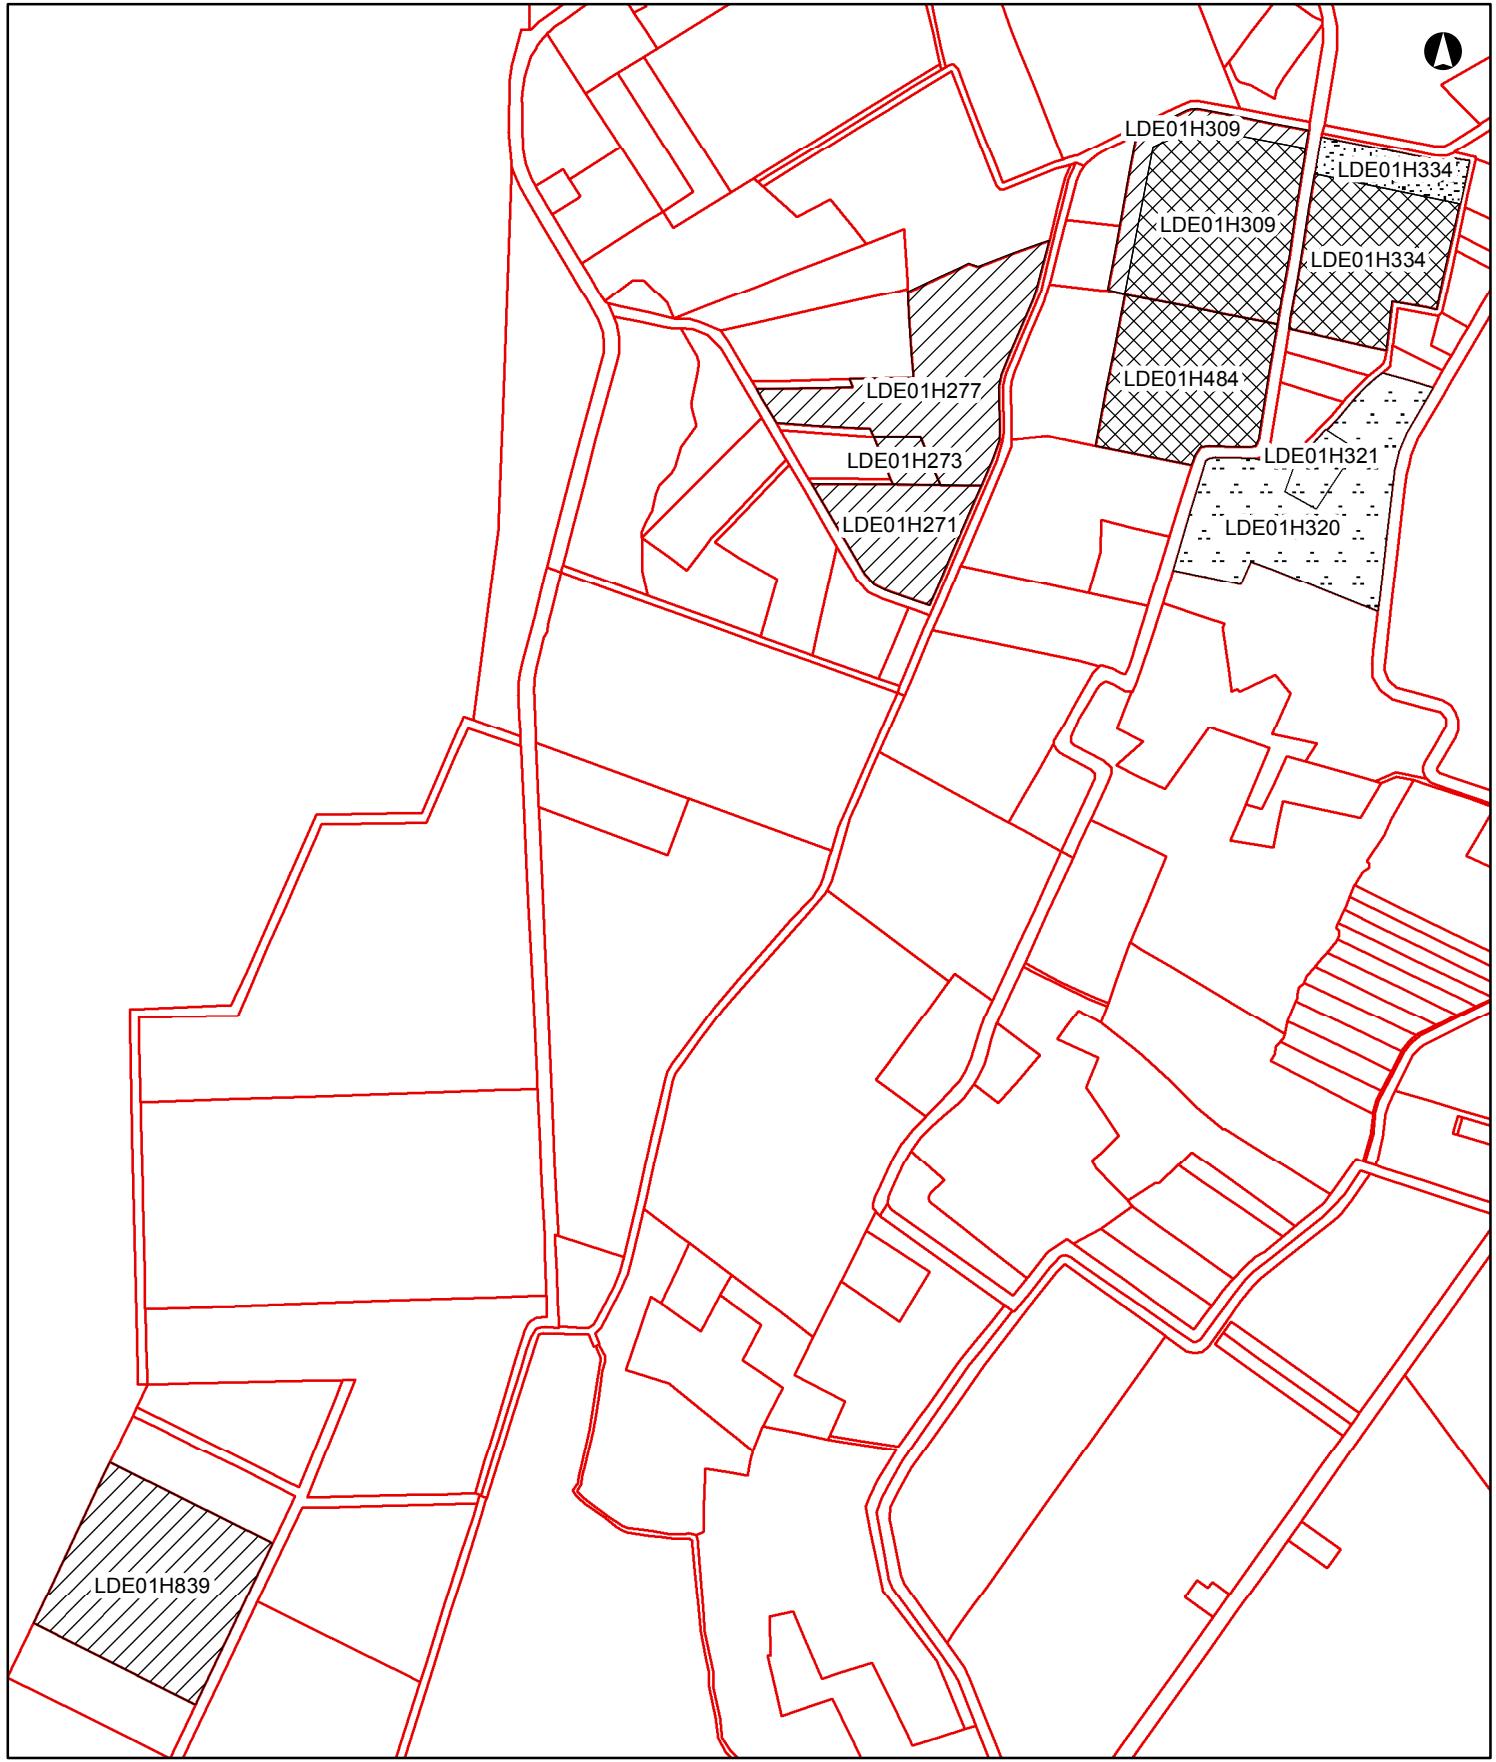

© Waterschap De Dommel, Boxtel © Topografische Dienst Kadaster © Provincie Noord-Brabant © Alterra © AHN - www.ahn.nl © Cyclomedia © Ministerie van IenW en EZK © Rijkswaterstaat (RWS CIV) © Ravon © Vlaams Milieumatechappij © AGIV

Groote Heide - Leenderbos; ruiling Legenda

Toedeling

-  Toedeling Provincie, 06.81.70ha
-  Toedeling Particulier, 07.59.60ha
-  Toedeling Staatsbosbeheer, 03.46.00ha
-  Toedeling Waterschap, 00.65.00ha
-  Kadastrale ondergrond

Auteur: Dominique Janssen
Datum: 4-5-2020
Kaartnummer: 200430001dj
Referentie: C2215930
Schaal: 1:8.000